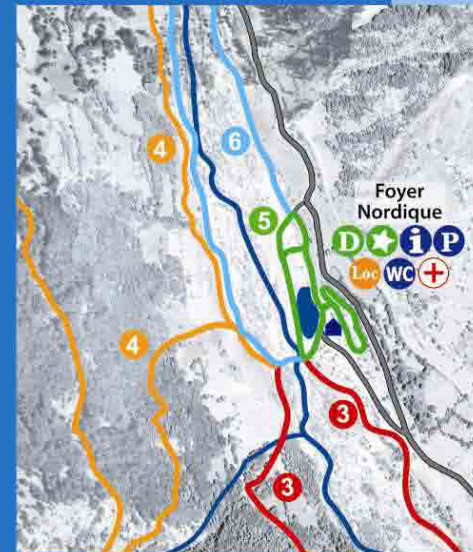

# PISTES deSKI deFOND

**Ne me jetez pas sur les pistes,  
je suis votre repère en cas de besoin**

Port de la redevance visible et obligatoire  
N'oubliez pas d'acheter votre redevance ski de fond, quelque soit le type de forfait. Par votre contribution, vous participez à l'amélioration des services offerts au départ des pistes, à la présence de personnel qualifié pour l'accueil, l'entretien des pistes et la sécurité.

Accès aux itinéraires raquettes gratuit

Pour votre sécurité choisissez des itinéraires adaptés à votre niveau

Les secours sur pistes sont payants, des postes de secours se trouvent au départ de la station et du foyer nordique tél :  
**04 92 43 23 71**

- Balise** : nom de la piste, kilomètre restant à parcourir
- Vert** : facile
- Bleu** : moyen
- Rouge** : difficile
- Orange** : itinéraires accessibles à pied ou en raquettes