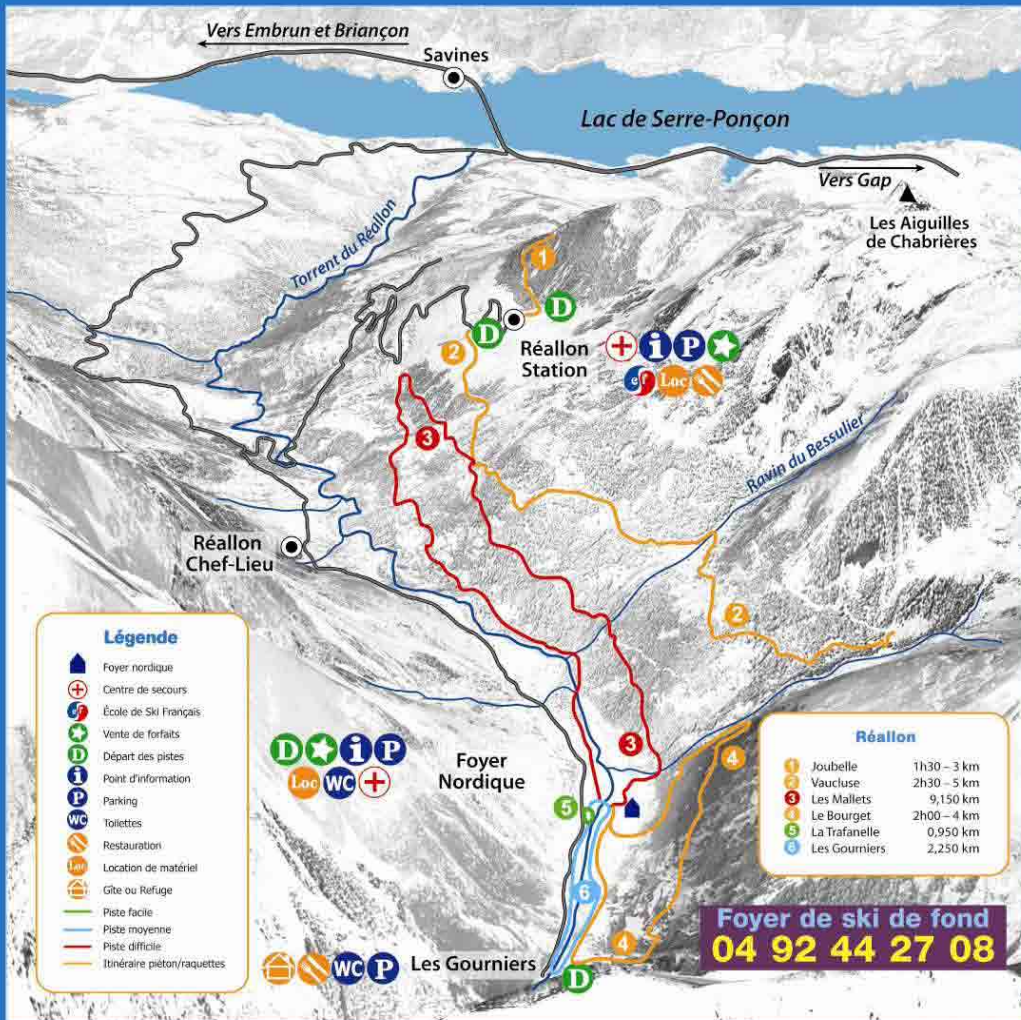

# PISTES deSKI deFOND

**Ne me jetez pas sur les pistes,  
je suis votre repère en cas de besoin**

Port de la redevance visible et obligatoire  
N'oubliez pas d'acheter votre redevance ski de fond, quelque soit le type de forfait. Par votre contribution, vous participez à l'amélioration des services offerts au départ des pistes, à la présence de personnel qualifié pour l'accueil, l'entretien des pistes et la sécurité.

Accès aux itinéraires raquettes gratuit

Pour votre sécurité choisissez des itinéraires adaptés à votre niveau

Les secours sur pistes sont payants, des postes de secours se trouvent au départ de la station et du foyer nordique tél :  
**04 92 43 23 71**

- Balise** : nom de la piste, kilomètre restant à parcourir
- Vert** : facile
- Bleu** : moyen
- Rouge** : difficile
- Orange** : itinéraires accessibles à pied ou en raquettes